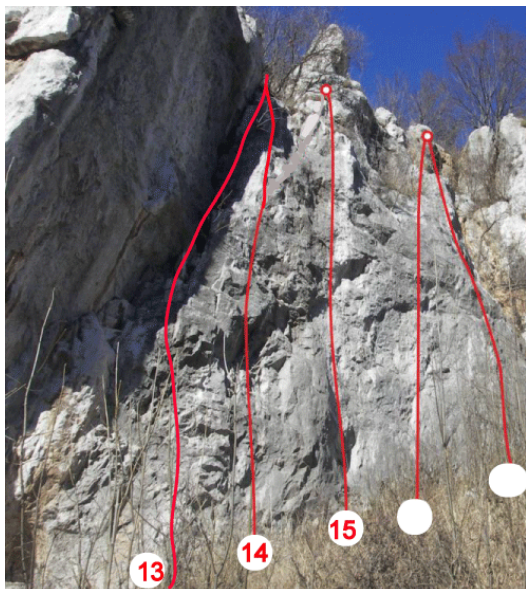

№	Име	Кат.	Клин Raumer 12mm	Клин Fixe L	Клин Fixe	Клин Fixe с халка	Верига + 2 клина Fixe	Клин Рис 12mm	Планки Petzl 12mm
6	Неделна разходка	6с	1	-	7	1	-	-	-
7	Събота вечер - проект	7а	-	-	6	-	-	-	-
8	Черепи и кости	5с	-	1	5	1	-	1	-
9	Разкърши се	5с	1	-	5	1	-	1	-
10	Плочата (на Калоян) – сменени са самоделните планки с планки Petzl	6в или 6 с	-	-	-	-	-	2	8
11	Цепката с гадното тръгване	6а+	2 (единият с майон)	-	7	-	-	-	-
12	Ръбът (на Калоян, вляво от Куцото пате)- сменени са самоделните планки с планки Petzl	6в+	2	-	-	-	-	-	7
	Петък 13.	7в?					1		
	ОБЩО		6	1	24	3	1	4	15

Общо клинове 10 мм: 28 бр.

Общо клинове 12 мм: 10 бр.

Общо нови планки: 15 бр.; 1

Верига с 2 клина фиксе с халка

Сектор „Дива и срамежлива“

№	Име	Кат.	Клин Raumer 12mm	Клин Fixe L	Клин Fixe	Клин Fixe с халка	Верига + 2 клина Fixe	Клин Рис 12mm	Планки Petzl 12mm
13	Начало	5в	1	-	6	1	-	-	-
14	Прощъпулник	5с	-	-	1	-	-	-	-
15	Самочувствие	6а	1	-	5	1	-	-	-
	ОБЩО		2		12	2			