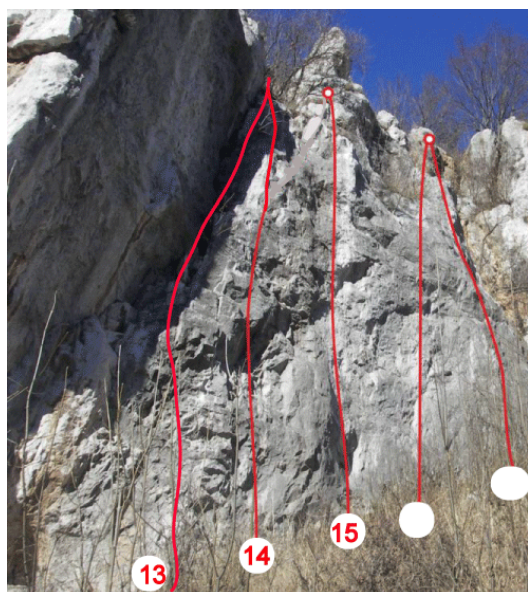

Сектор „Дива и срамежлива“

№	Име	Кат.	Клин Raumer 12mm	Клин Fixe L	Клин Fixe	Клин Fixe с халка	Верига + 2 клина Fixe	Клин Рис 12mm	Планки Petzl 12mm
13	Начало	5в	1	-	6	1	-	-	-
14	Прощъпулник	5с	-	-	1	-	-	-	-
15	Самочувствие	6а	1	-	5	1	-	-	-
	ОБЩО		2		12	2			

Общо клинове 10 мм: 14 бр.

Общо клинове 12 мм: 2 бр

ВСИЧКО:

Клинове 10 мм: **87 бр.**

Клинове 12 мм: **21 бр.**

Планки: **15 бр.**

Верига с 2 клина Фиксе и карабинер– **1 бр.**

Верига с 2 клина Фиксе и халка – **1 бр.**

Майон 10мм неръждаем – **1 бр.**