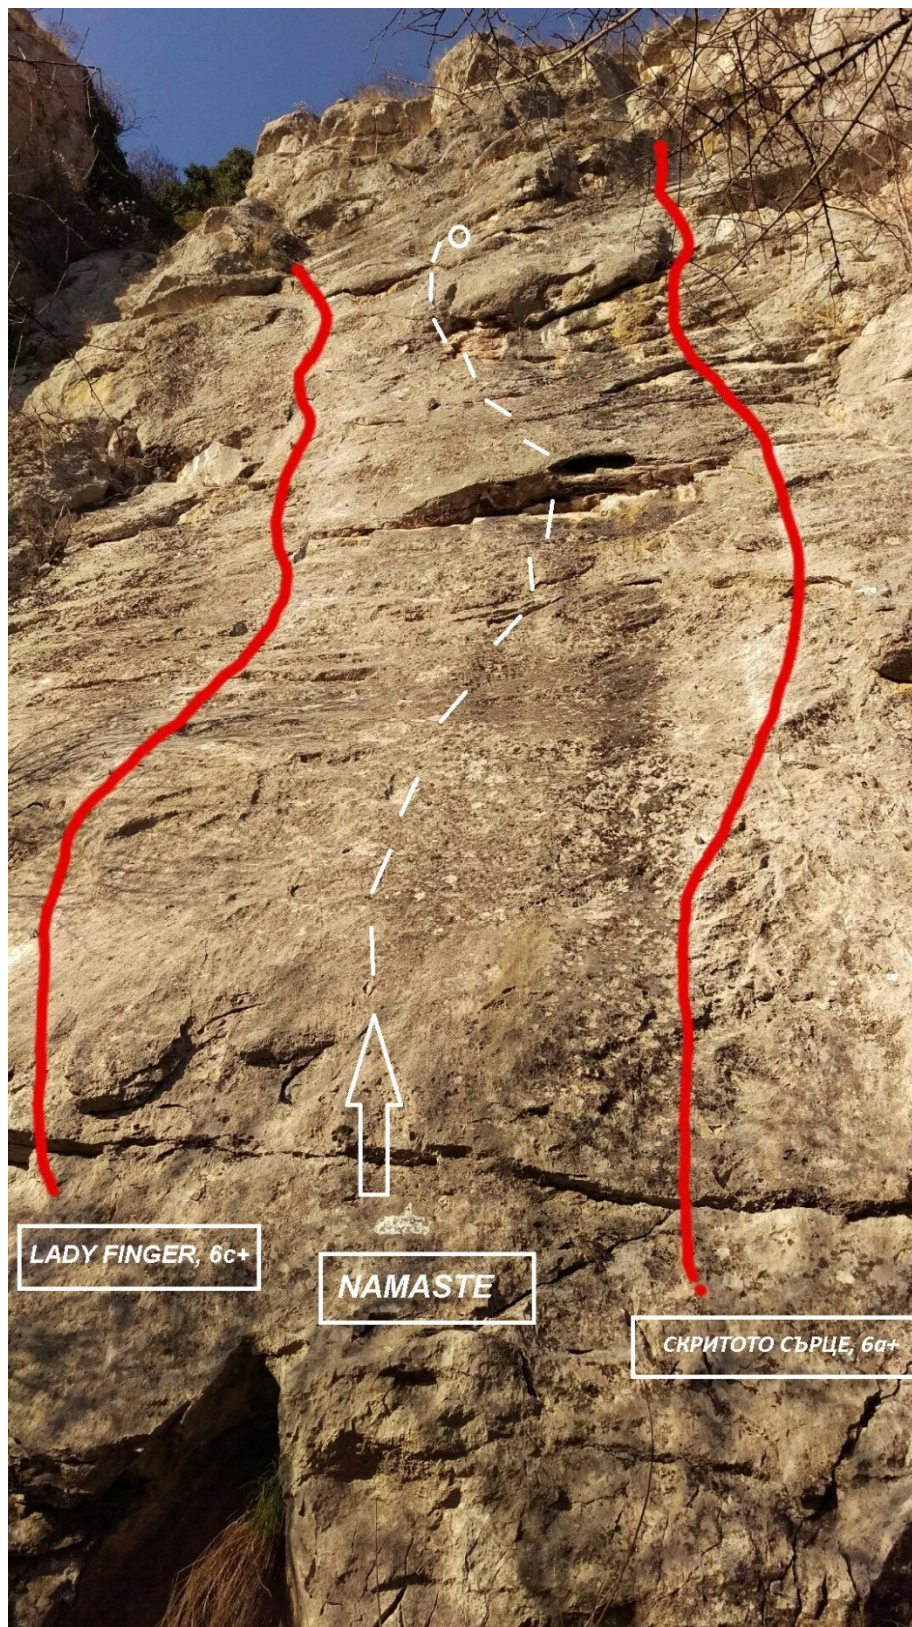

ИНФОРМАЦИЯ

за извършено екипиране на нови маршрути в сектор „Бъчвата”, Беледие хан

Обща информация

В последните дни на 2015 г. в района на сектор „Бъчвата” бяха екипирани две нови линии за катерене. Линиите са забелязани и частично почистени от Дойчин Боянов и Николай Петков. За извършената работа бе получена материална помощ от БФКА в размер на 25 клина – 10 mm и 4 бр. – 12 mm.

Дата на екипиране:

28.12.2015

Извършили екипирането и почистването:

Дойчин Боянов

Младен Данков

Информация за маршрутите:

„*Lady finger*” – 25 м, 6с+, 13 примки.

Автори: Д.Боянов, Н.Петков

Първо изкачване – Д.Боянов, 29.12.2015

„*Скритото сърце*” – 25 м. 6а+, 11 примки

Автори: Д.Боянов, М.Данков

Първо изкачване – Д.Боянов, 29.12.15

София

12.01.2016 г

Д.Боянов