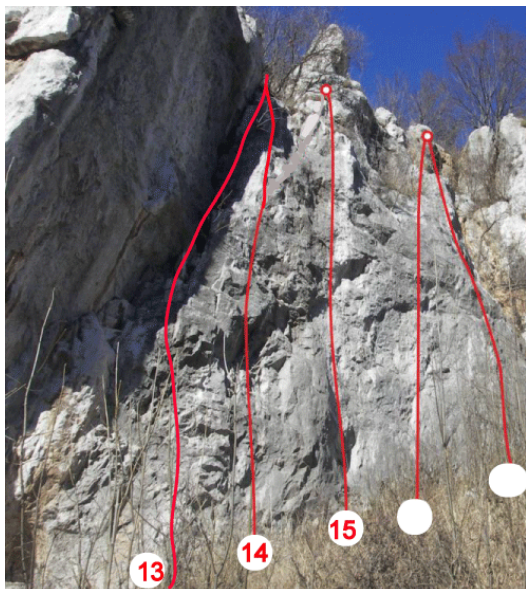

Сектор „Дива и срамежлива“

№	Име	Кат.	Клин Raumer 12mm	Клин Fixe L	Клин Fixe	Клин Fixe с халка	Верига + 2 клина Fixe	Клин Рис 12mm	Планки Petzl 12mm
13	Начало	5в	1	-	6	1	-	-	-
14	Прощъпулник	5с	-	-	1	-	-	-	-
15	Самочувствие	6а	1	-	5	1	-	-	-
	ОБЩО		2		12	2			

Общо клинове 10 мм: 14 бр.

Общо клинове 12 мм: 2 бр

ВСИЧКО:

Клинове 10 мм: **87 бр.**

Клинове 12 мм: **21 бр.**

Планки: **15 бр.**

Верига с 2 клина Фиксе и карабинер– **1 бр.**

Верига с 2 клина Фиксе и халка – **1 бр.**

Майон 10мм неръждаем – **1 бр.**